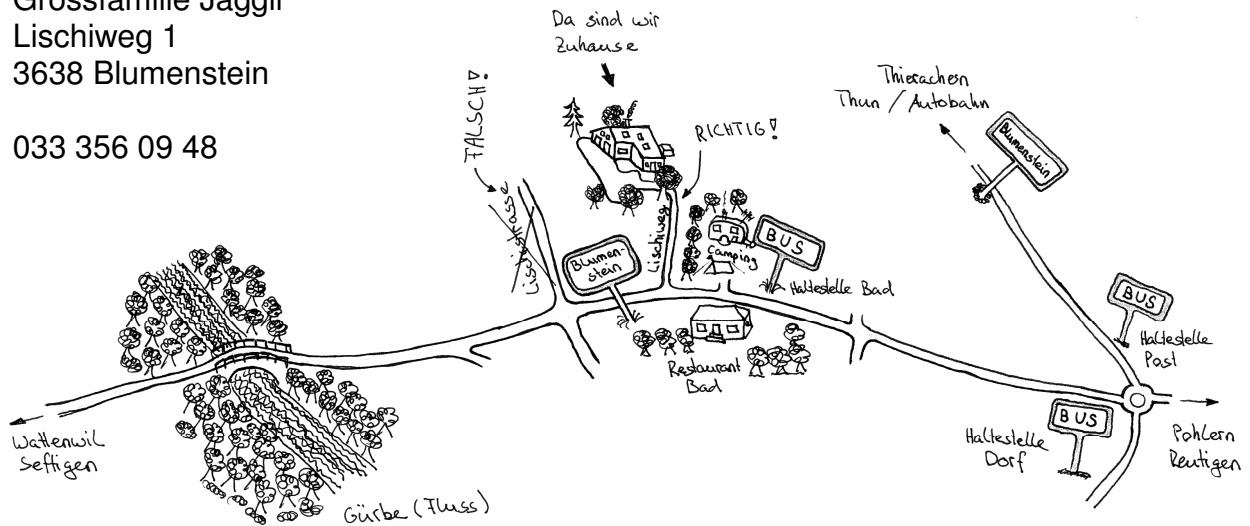

Grossfamilie Jäggli
Lischiweg 1
3638 Blumenstein

033 356 09 48

www.grossfamilie-jaeggli.ch

kontakt@grossfamilie-jaeggli.ch

Anfahrt mit dem Auto:

- Autobahn-Ausfahrt Thun Nord, über Uetendorf, Thierachern, Blumenstein
- Oder
- Autobahn-Ausfahrt Thun Süd über Allmendingen, Thierachern, Blumenstein.